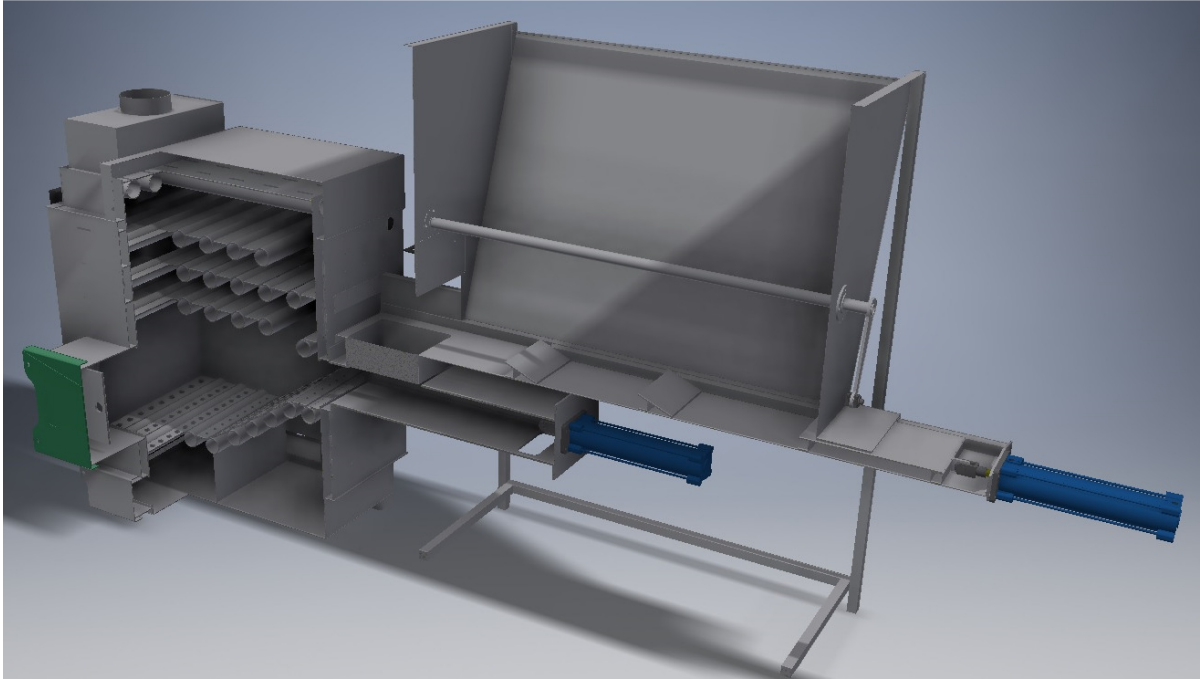

В котле предусмотрен подогрев дутьевого воздуха что повышает отбор тепла от уходящих газов, обеспечивает более полное сгорание топлив с повышенной влажностью.

В составе оборудования – автоматическая поршневая подача топлива, автоматическая прочистка колосниковой водо охлаждаемой колосниковой решетки. Ворошитель топлива в бункере.

Производство котельного и теплового оборудования «GRV»

Телефон: 8918-165-03-01; Главн. Конструктор: +79654613474 г. Краснодар ул. Ростовское шоссе 14/2;
www.snab23.ru электронная почта: kotel.24@yandex.ru