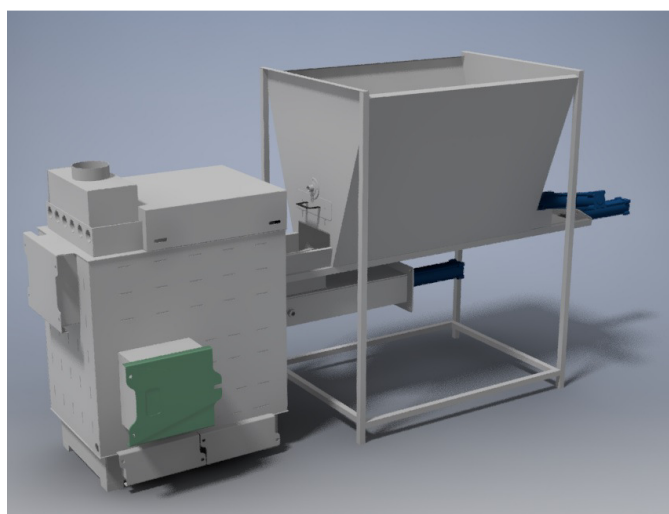

Производство котельного и теплового оборудования «GRV»

Телефон: 8918-165-03-01; Главн. Конструктор: +79654613474 г. Краснодар ул. Ростовское шоссе 14/2;
www.snab23.ru электронная почта: kotel.24@yandex.ru

Котел на щепе, опилках – 100 кВт

GRV КУ.100 БО

Универсальный котел водогрейный с автоматической подачей топлива, и ручной топкой. Данная модификация под автоматическую подачу опилок, щепы. В качестве ручной загрузки топлива могут выступать любые древесные отходы, дрова, брикеты.

В котле предусмотрен подогрев дутьевого воздуха что повышает отбор тепла от уходящих газов, обеспечивает более полное сгорание топлив с повышенной влажностью.

В составе оборудования – автоматическая поршневая подача топлива, автоматическая прочистка колосниковой водо охлаждаемой колосниковой решетки. Ворошитель топлива в бункере.