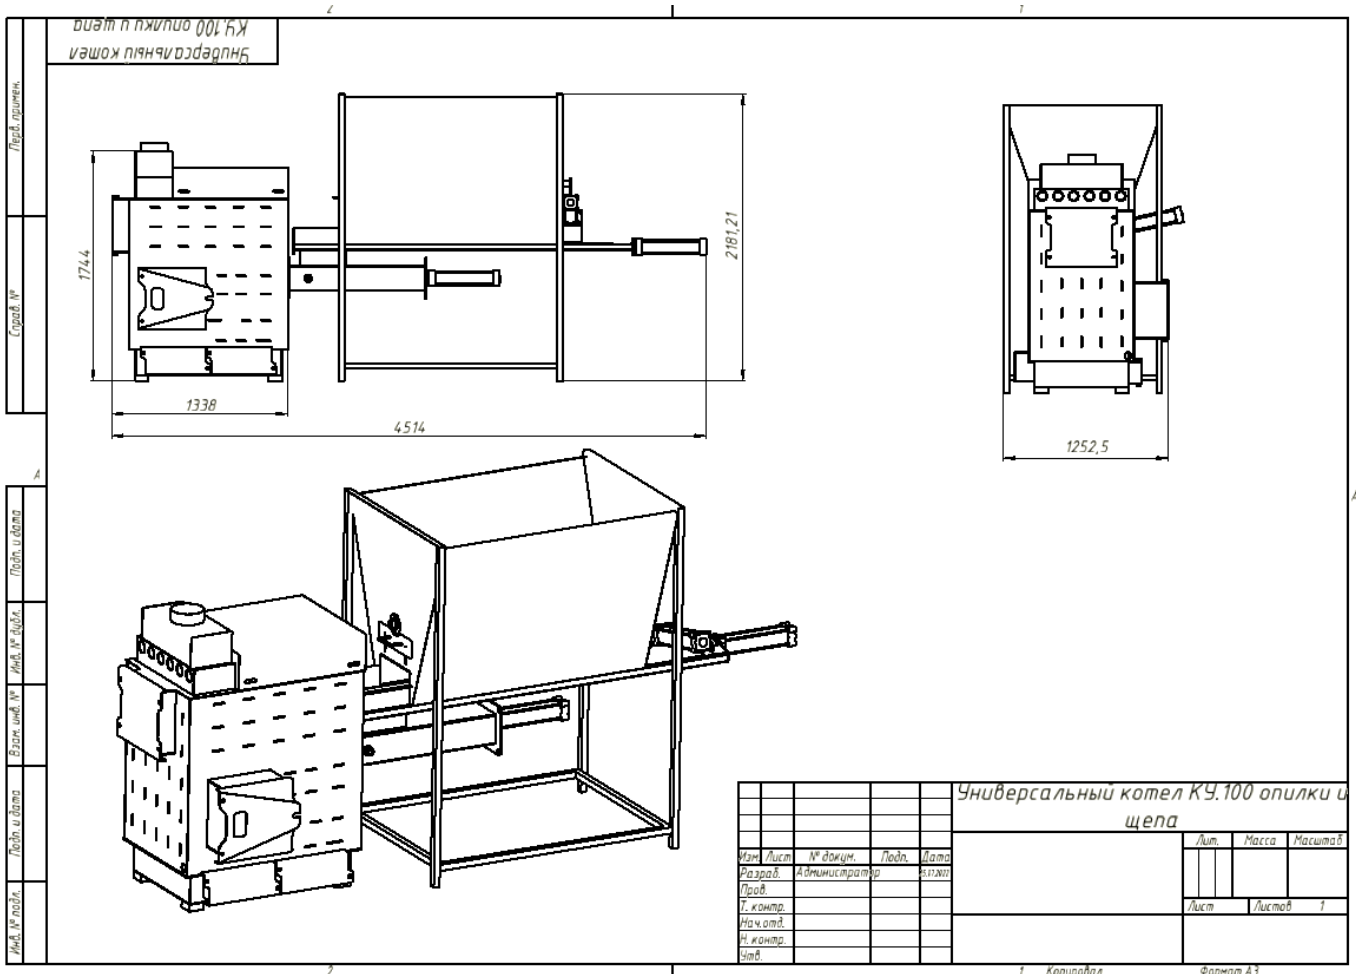

Рис. 1 – Общий вид универсального котла

Рис. 2 Габаритные размеры

Производство котельного и теплового оборудования «GRV»

Телефон: 8918-165-03-01; Главн. Конструктор: +79654613474 г. Краснодар ул. Ростовское шоссе 14/2;
www.snab23.ru электронная почта: kotel.24@yandex.ru