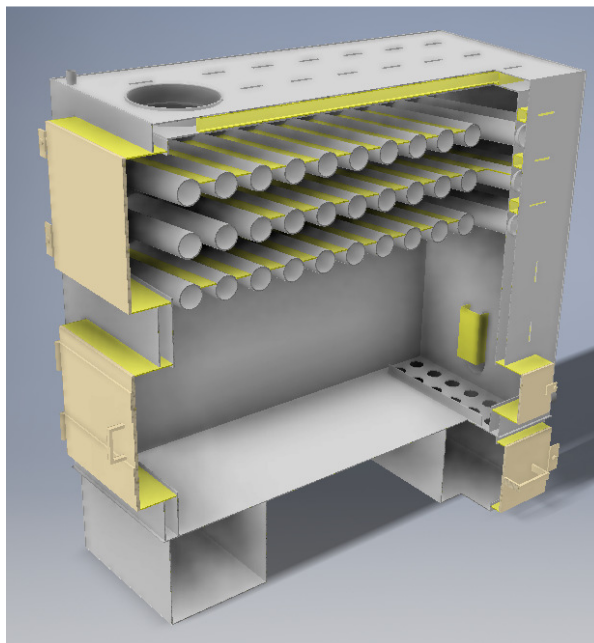

Производство котельного и теплового оборудования «GRV» 8-800-770-74-50

Телефон: 8918-165-03-01; Главн. Конструктор: 8965-461-34-74 г. Краснодар ул. Ростовское шоссе 14/2;
www.snab23.ru электронная почта: kotel.24@yandex.ru

- Мощность максимальная 130 кВт
- Мощность в режиме длительного горения 60-80 кВт
- Средняя мощность – 100 кВт
- Вид топлива – дрова, средней влажности, опилки, стружка
- Управление – контроллер ТРМ 2
- Измерение температуры в теплице – в комплекте
- Длина топки не менее 1,5 метра
- Ширина топки 0,7 метра
- Высота топки 0,5 метра
- Масса 740 кг + футеровка
- Блок управления на базе ТРМ (отечественное производство)
- Рабочее давление до 2,5 БАР
- Продолжительность горения от 5 часов до 12 часов
- Габаритные размеры: длина 1660 мм, ширина 780 мм, высота 1619 мм
- Вентилятор надува, датчики температуры – в комплекте

Рис. 2 Котел длительного горения. Большой объем топки, пиролизный режим горения. Дно топки выкладывается шамотным кирпичом

- Сроки изготовления котла 20 рабочих дней
- Предоплата 60%, доплата оставшейся части перед отгрузкой
- Гарантия 2 года